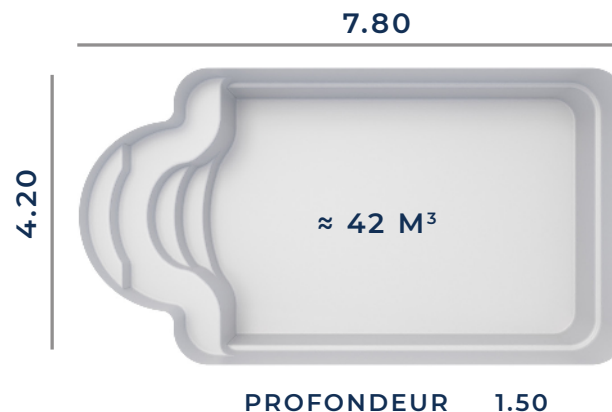

De par sa forme, la piscine coque polyester ARPÈGE s'adaptera à votre extérieur ou à votre intérieur.

Découvrez dès à présent les autres modèles de la gamme Excel Piscines et trouvez la piscines de vos rêves.

FICHE TECHNIQUE

Fond Plat

Les dimensions de nos bassins correspondent aux côtes intérieures du rectangle dans lequel s'inscrit la piscine.

BÂCHE À BARRES ADAPTABLE

VOLET HORS-SOL SUR DEMANDE

VOLET IMMERGÉ NON ADAPTABLE