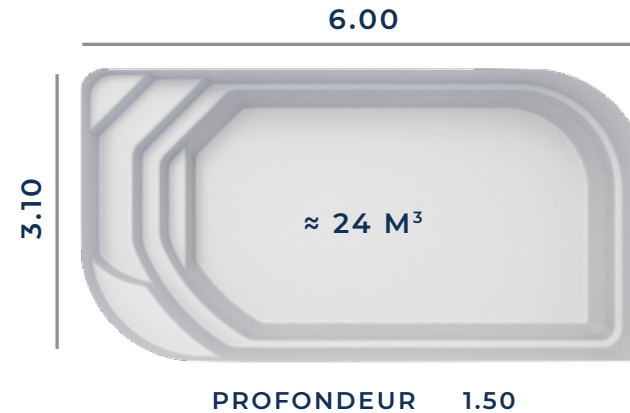

De par sa forme, ce bassin CONCERTO s'adaptera à votre extérieur et vous apportera bien-être et plénitude.

Découvrez dès à présent les autres modèles de la gamme Excel Piscines et trouvez la piscines de vos rêves.

FICHE TECHNIQUE

Fond Plat

Les dimensions de nos bassins correspondent aux côtes intérieures du rectangle dans lequel s'inscrit la piscine.

BÂCHE À BARRES ADAPTABLE

VOLET HORS-SOL NON ADAPTABLE

VOLET IMMERGÉ NON ADAPTABLE