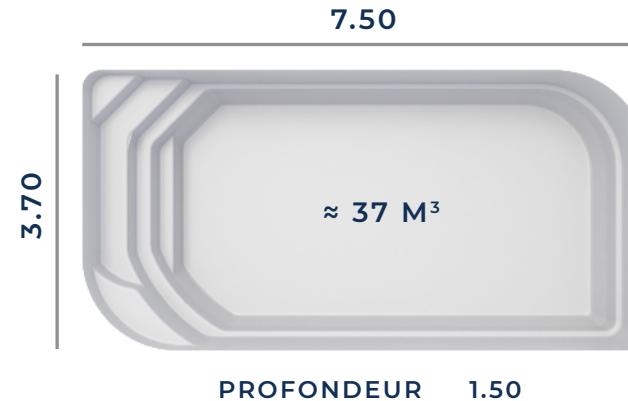

De par sa forme, ce bassin CONCERTO s'adaptera à votre extérieur et vous apportera bien-être et plénitude.

Découvrez dès à présent les autres modèles de la gamme Excel Piscines et trouvez la piscines de vos rêves.

FICHE TECHNIQUE

Fond Plat

Les dimensions de nos bassins correspondent aux côtes intérieures du rectangle dans lequel s'inscrit la piscine.

BÂCHE À BARRES ADAPTABLE

VOLET HORS-SOL NON ADAPTABLE

VOLET IMMERGÉ NON ADAPTABLE