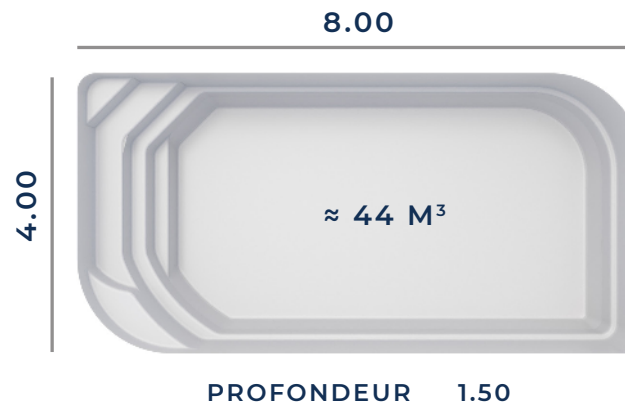

FICHE TECHNIQUE

Fond Plat

Les dimensions de nos bassins correspondent aux côtes intérieures du rectangle dans lequel s'inscrit la piscine.

BÂCHE À BARRES ADAPTABLE

VOLET HORS-SOL NON ADAPTABLE

VOLET IMMERGÉ NON ADAPTABLE