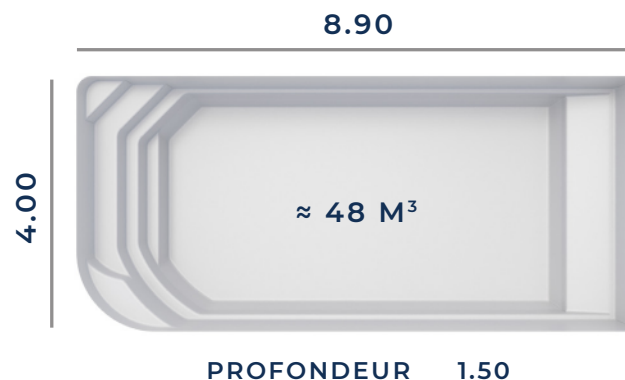

FICHE TECHNIQUE

Fond Plat

Les dimensions de nos bassins correspondent aux côtes intérieures du rectangle dans lequel s'inscrit la piscine.

BÂCHE À BARRES ADAPTABLE

VOLET HORS-SOL ADAPTABLE

VOLET IMMERGÉ ADAPTABLE