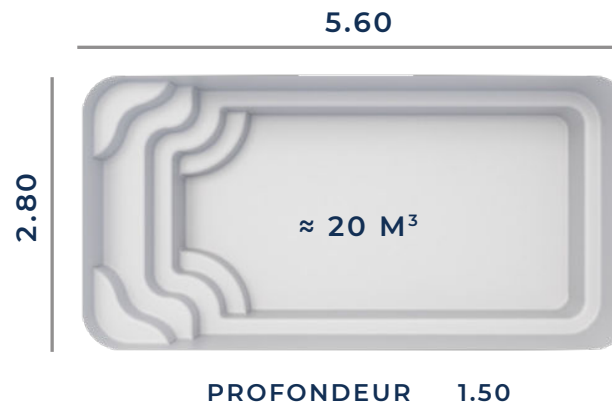

De forme rectangulaire avec des angles arrondis et à fond plat, la piscine DOLCE s'adaptera à votre extérieur et vous apportera bien-être et plénitude.

Découvrez dès à présent les autres modèles de la gamme Excel Piscines et trouvez la piscines de vos rêves.

FICHE TECHNIQUE

Fond Plat

Les dimensions de nos bassins correspondent aux côtes intérieures du rectangle dans lequel s'inscrit la piscine.

BÂCHE À BARRES ADAPTABLE

VOLET HORS-SOL NON ADAPTABLE

VOLET IMMERGÉ NON ADAPTABLE