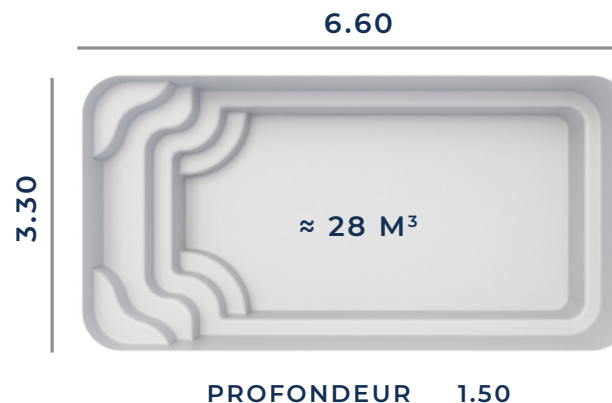

De forme rectangulaire avec des angles arrondis et à fond plat, la piscine DOLCE s'adaptera à votre extérieur et vous apportera bien-être et plénitude.

**Découvrez dès à présent les autres modèles de la gamme Excel Piscines et trouvez la piscines de vos rêves.**

## FICHE TECHNIQUE

Fond Plat

Les dimensions de nos bassins correspondent aux côtes intérieures du rectangle dans lequel s'inscrit la piscine.

BÂCHE À BARRES ADAPTABLE

VOLET HORS-SOL NON ADAPTABLE

VOLET IMMERGÉ NON ADAPTABLE