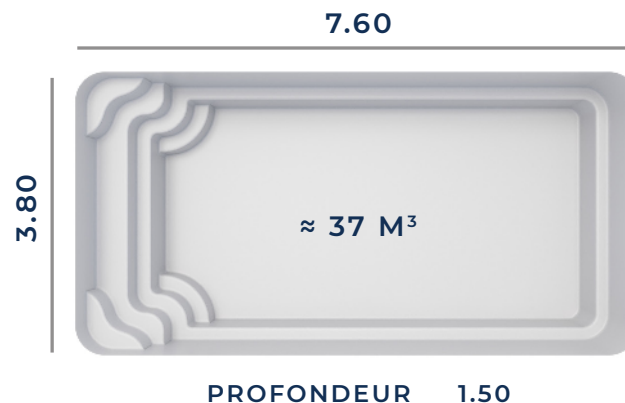

De forme rectangulaire avec des angles arrondis et à fond plat, la piscine DOLCE s'adaptera à votre extérieur et vous apportera bien-être et plénitude.

**Découvrez dès à présent les autres modèles de la gamme Excel Piscines et trouvez la piscines de vos rêves.**

## FICHE TECHNIQUE

Fond Plat

Les dimensions de nos bassins correspondent aux côtes intérieures du rectangle dans lequel s'inscrit la piscine.

BÂCHE À BARRES ADAPTABLE

VOLET HORS-SOL NON ADAPTABLE

VOLET IMMERGÉ NON ADAPTABLE