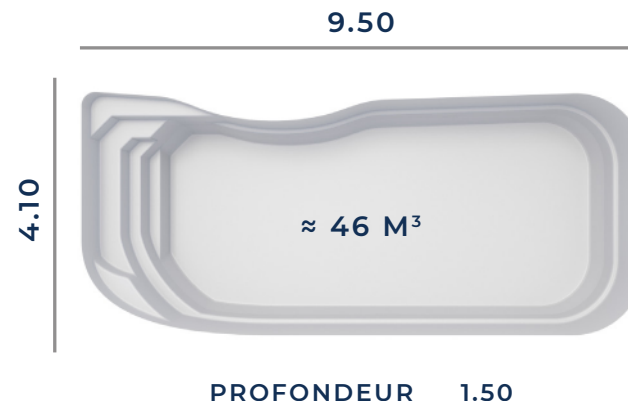

# MÉLODIE

Toutes les piscines issues de notre fabrication bénéficient d'une garantie décennale par capitalisation Axa Assurances.

De forme arrondie et à fond plat, la piscine MÉLODIE 95 est la version « grand format » de l'OVATION. Comme sa petite soeur, elle allie harmonie et originalité pour embellir l'environnement de votre extérieur.

## FICHE TECHNIQUE

Fond Plat

Les dimensions de nos bassins correspondent aux côtes intérieures du rectangle dans lequel s'inscrit la piscine.

BÂCHE À BARRES ADAPTABLE

VOLET HORS-SOL NON ADAPTABLE

VOLET IMMERGÉ NON ADAPTABLE