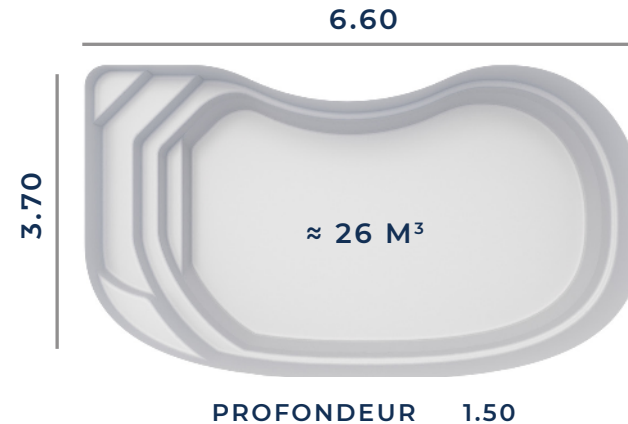

De par sa forme, ce bassin OVATION vous garantira sécurité et sobriété tout en profitant de l'été.

Découvrez dès à présent les autres modèles de la gamme Excel Piscines et trouvez la piscine de vos rêves.

FICHE TECHNIQUE

Fond Plat

Les dimensions de nos bassins correspondent aux côtes intérieures du rectangle dans lequel s'inscrit la piscine.

BÂCHE À BARRES ADAPTABLE

VOLET HORS-SOL NON ADAPTABLE

VOLET IMMERGÉ NON ADAPTABLE