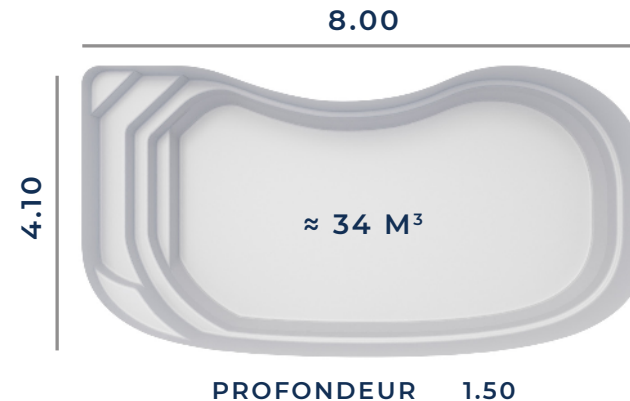

De par sa forme, ce bassin OVATION vous garantira sécurité et sobriété tout en profitant de l'été.

Découvrez dès à présent les autres modèles de la gamme Excel Piscines et trouvez la piscine de vos rêves.

FICHE TECHNIQUE

Fond Plat

Les dimensions de nos bassins correspondent aux côtes intérieures du rectangle dans lequel s'inscrit la piscine.

BÂCHE À BARRES ADAPTABLE

VOLET HORS-SOL NON ADAPTABLE

VOLET IMMERGÉ NON ADAPTABLE