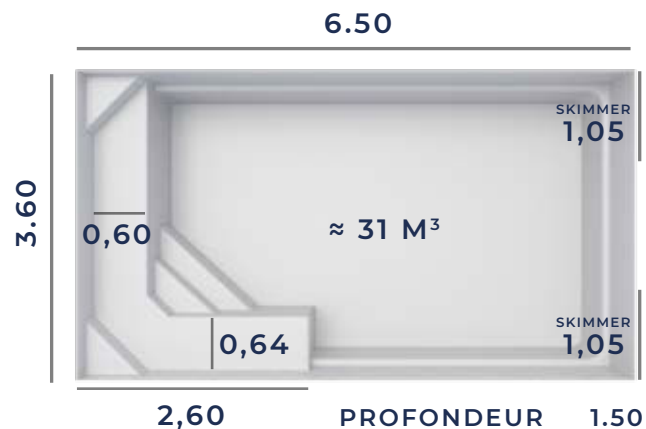

De par sa forme, ce bassin PARTITION saura vous assurer sécurité et convivialité notamment lors des jeux aquatiques en famille ou entre amis.

**Découvrez dès à présent les autres modèles de la gamme Excel Piscines et trouvez la piscines de vos rêves.**

## FICHE TECHNIQUE

Fond Plat

Les dimensions de nos bassins correspondent aux côtes intérieures du rectangle dans lequel s'inscrit la piscine.

BÂCHE À BARRES ADAPTABLE

VOLET HORS-SOL ADAPTABLE

VOLET IMMERGÉ SUR DEMANDE