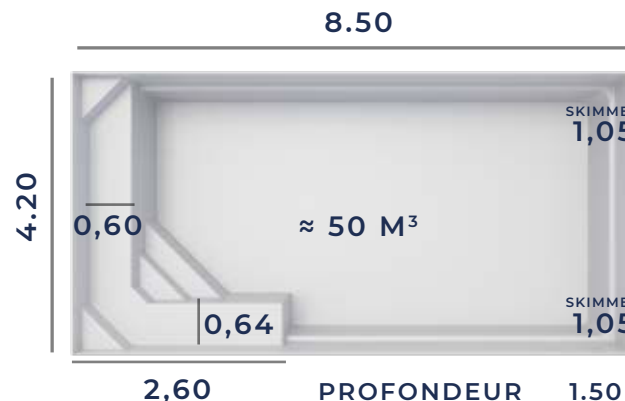

De par sa forme, ce bassin PARTITION saura vous assurer sécurité et convivialité notamment lors des jeux aquatiques en famille ou entre amis.

**Découvrez dès à présent les autres modèles de la gamme Excel Piscines et trouvez la piscines de vos rêves.**

## FICHE TECHNIQUE

Fond Plat

Les dimensions de nos bassins correspondent aux côtes intérieures du rectangle dans lequel s'inscrit la piscine.

BÂCHE À BARRES ADAPTABLE

VOLET HORS-SOL ADAPTABLE

VOLET IMMERGÉ SUR DEMANDE