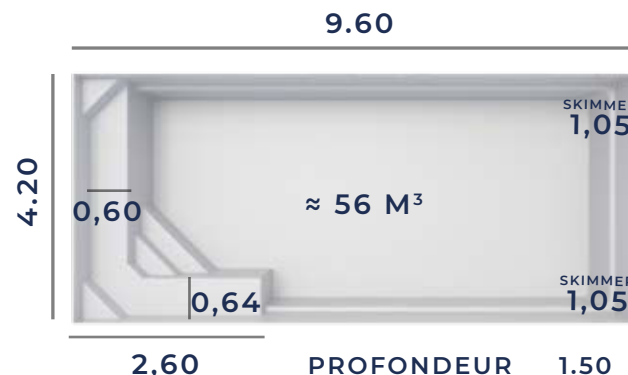

De par sa forme, ce bassin PARTITION saura vous assurer sécurité et convivialité notamment lors des jeux aquatiques en famille ou entre amis.

Découvrez dès à présent les autres modèles de la gamme Excel Piscines et trouvez la piscine de vos rêves.

FICHE TECHNIQUE

Fond Plat

Les dimensions de nos bassins correspondent aux côtes intérieures du rectangle dans lequel s'inscrit la piscine.

La pose de la PARTITION 98 nécessite un grutage par engin de levage indépendant, dont la location reste à votre charge.