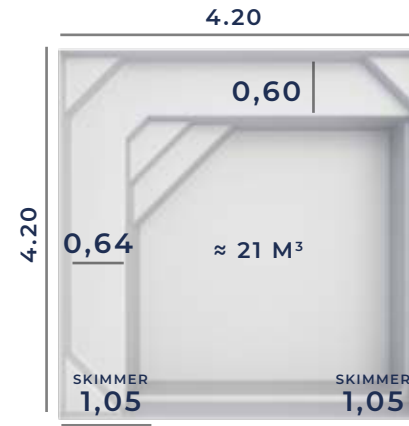

PARTITION 42

Toutes les piscines issues de notre fabrication bénéficient d'une garantie décennale par capitalisation Axa Assurances

De forme carrée et à fond plat, la piscine coque en polyester PARTITION 42 allie, grâce à l'asymétrie de sa banquette intérieure, modernisme et élégance.

De par sa forme, la piscine coque polyester PARTITION saura vous assurer sécurité et convivialité notamment lors des jeux aquatiques en famille ou entre amis.

Découvrez dès à présent les autres modèles de la gamme Excel Piscines et trouvez la piscines de vos rêves.

FICHE TECHNIQUE

Fond Plat

PROFONDEUR 1.50

Les dimensions de nos bassins correspondent aux côtes intérieures du rectangle dans lequel s'inscrit la piscine.

BÂCHE À BARRES ADAPTABLE

VOLET HORS-SOL ADAPTABLE

VOLET IMMERGÉ NON ADAPTABLE