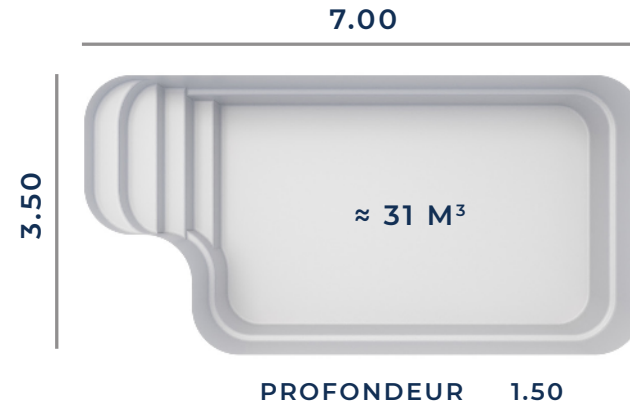

Fond Plat

Les dimensions de nos bassins correspondent aux côtes intérieures du rectangle dans lequel s'inscrit la piscine.

BÂCHE À BARRES ADAPTABLE

VOLET HORS-SOL SUR DEMANDE

VOLET IMMERGÉ NON ADAPTABLE

MATÉRIELS