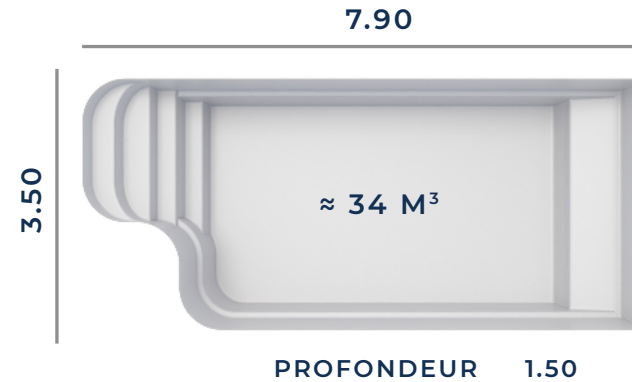

## FICHE TECHNIQUE

Fond Plat

Les dimensions de nos bassins correspondent aux côtes intérieures du rectangle dans lequel s'inscrit la piscine.

BÂCHE À BARRES ADAPTABLE

VOLET HORS-SOL ADAPTABLE

VOLET IMMERGÉ ADAPTABLE