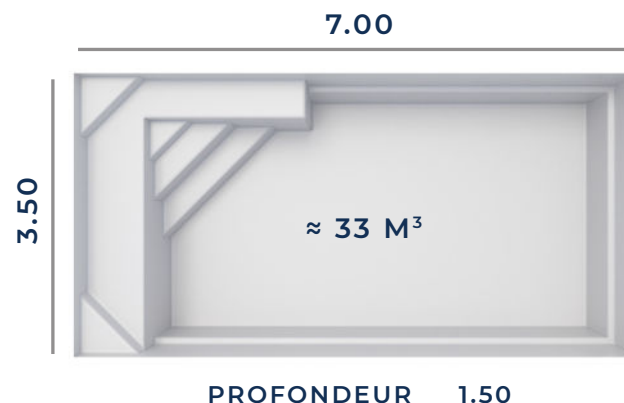

FICHE TECHNIQUE

Fond Plat

Les dimensions de nos bassins correspondent aux côtes intérieures du rectangle dans lequel s'inscrit la piscine.

BÂCHE À BARRES ADAPTABLE

VOLET HORS-SOL ADAPTABLE

VOLET IMMERGÉ SUR DEMANDE