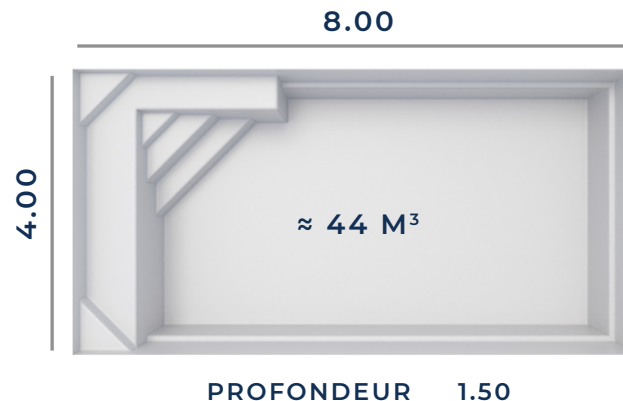

FICHE TECHNIQUE

Fond Plat

Les dimensions de nos bassins correspondent aux côtes intérieures du rectangle dans lequel s'inscrit la piscine.

BÂCHE À BARRES ADAPTABLE

VOLET HORS-SOL ADAPTABLE

VOLET IMMERGÉ SUR DEMANDE