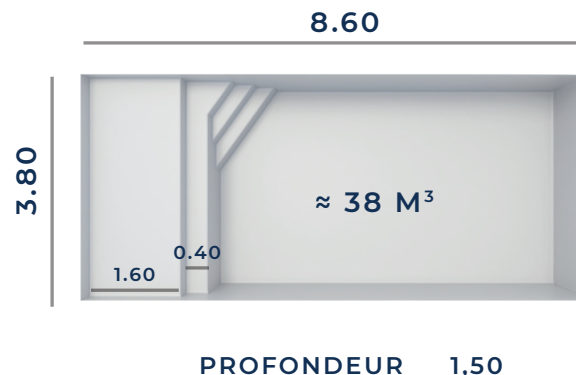

De par sa plage immergée, la piscine SONATE 87 vous apportera bien-être et relaxation.

Découvrez dès à présent les autres modèles de la gamme Excel Piscines et trouvez la piscine de vos rêves.

FICHE TECHNIQUE

Fond Plat

Les dimensions de nos bassins correspondent aux côtes intérieures du rectangle dans lequel s'inscrit la piscine.

BÂCHE À BARRES ADAPTABLE

VOLET HORS-SOL ADAPTABLE

VOLET IMMERGÉ NON ADAPTABLE

MATÉRIELS