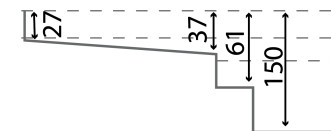

De par sa plage immergée, la piscine SONATE 87 vous apportera bien-être et relaxation.

Découvrez dès à présent les autres modèles de la gamme Excel Piscines et trouvez la piscine de vos rêves.

FICHE TECHNIQUE

Fond Plat

Les dimensions de nos bassins correspondent aux côtes intérieures du rectangle dans lequel s'inscrit la piscine.

BÂCHE À BARRES ADAPTABLE

VOLET HORS-SOL ADAPTABLE

VOLET IMMERGÉ NON ADAPTABLE

MATÉRIELS