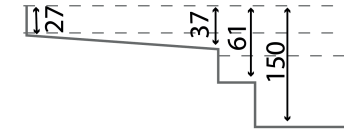

De par sa plage immergée, la piscine SONATE 97 vous apportera bien-être et relaxation.

Découvrez dès à présent les autres modèles de la gamme Excel Piscines et trouvez la piscine de vos rêves.

## FICHE TECHNIQUE

Fond Plat

Les dimensions de nos bassins correspondent aux côtes intérieures du rectangle dans lequel s'inscrit la piscine.

PROFONDEUR 1,50

BÂCHE À BARRES ADAPTABLE

VOLET HORS-SOL ADAPTABLE