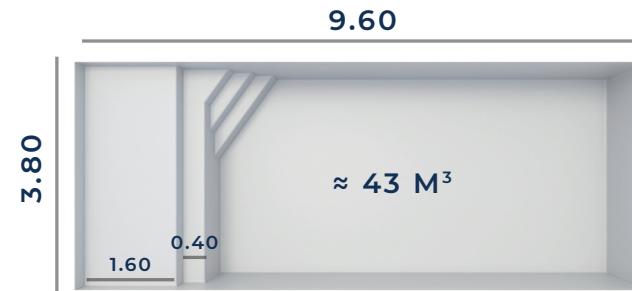

De par sa plage immergée, la piscine SONATE 97 vous apportera bien-être et relaxation.

Découvrez dès à présent les autres modèles de la gamme Excel Piscines et trouvez la piscine de vos rêves.

## FICHE TECHNIQUE

Fond Plat

Les dimensions de nos bassins correspondent aux côtes intérieures du rectangle dans lequel s'inscrit la piscine.

PROFONDEUR 1,50

BÂCHE À BARRES ADAPTABLE

VOLET HORS-SOL ADAPTABLE