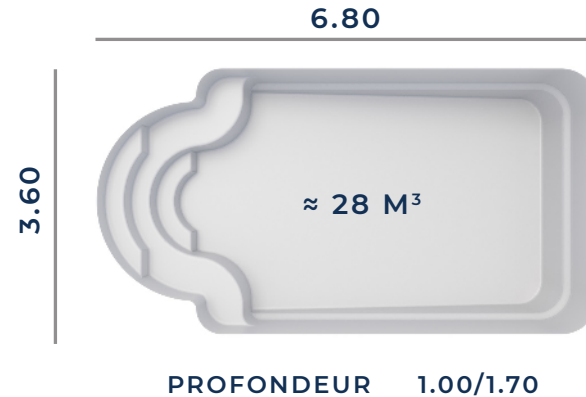

De par sa forme, cette coque polyester permettra de réaliser de longues brasses ou de vous prélasser sur ces banquettes spacieuses à votre guise.

Découvrez dès à présent les autres modèles de la gamme Excel Piscines et trouvez la piscines de vos rêves.

FICHE TECHNIQUE

Fond Incliné

Les dimensions de nos bassins correspondent aux côtes intérieures du rectangle dans lequel s'inscrit la piscine.

BÂCHE À BARRES ADAPTABLE

VOLET HORS-SOL SUR DEMANDE

VOLET IMMERGÉ NON ADAPTABLE