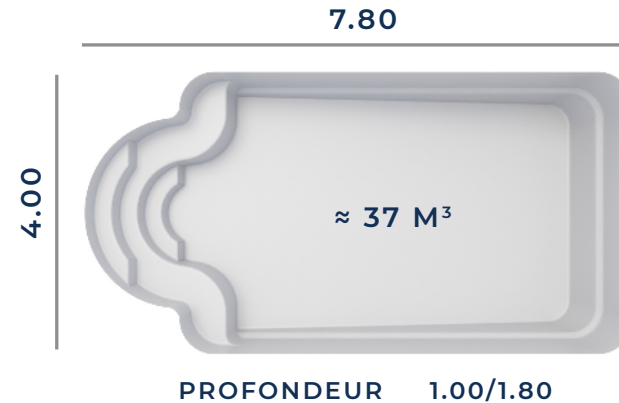

De par sa forme, cette coque polyester permettra de réaliser de longues brasses ou de vous prélasser sur ces banquettes spacieuses à votre guise.

**Découvrez dès à présent les autres modèles de la gamme Excel Piscines et trouvez la piscines de vos rêves.**

## FICHE TECHNIQUE

Fond Incliné

Les dimensions de nos bassins correspondent aux côtes intérieures du rectangle dans lequel s'inscrit la piscine.

BÂCHE À BARRES ADAPTABLE

VOLET HORS-SOL SUR DEMANDE

VOLET IMMERGÉ NON ADAPTABLE