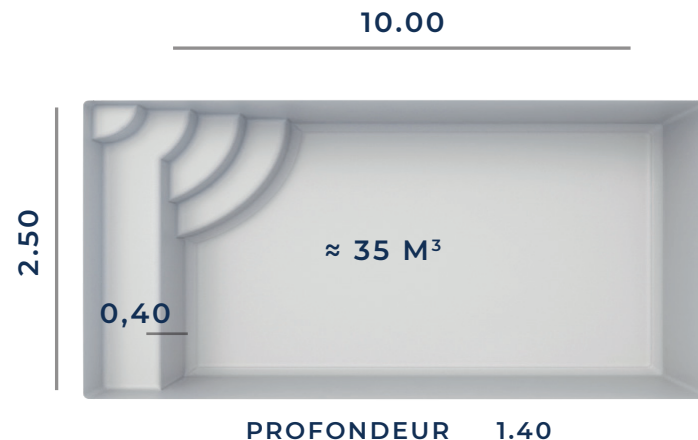

## FICHE TECHNIQUE

Fond Plat

Les dimensions de nos bassins correspondent aux côtes intérieures du rectangle dans lequel s'inscrit la piscine.

BÂCHE À BARRES ADAPTABLE

VOLET HORS-SOL ADAPTABLE

VOLET IMMERGÉ NON ADAPTABLE