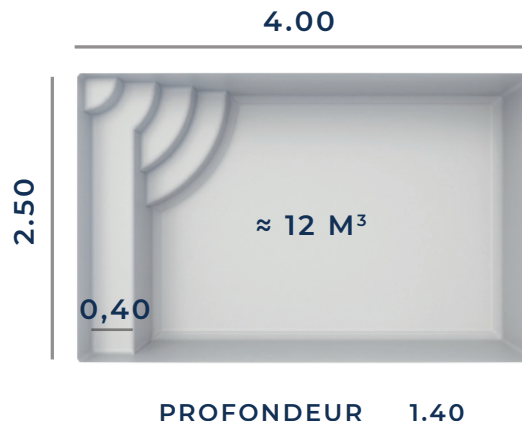

PISCINE SANS DÉCLARATION : sans déclaration préalable de travaux pour les surfaces de moins de 10m², margelles posées avec débord intérieur de 2cm minimum.

FICHE TECHNIQUE

Fond Plat

Les dimensions de nos bassins correspondent aux côtes intérieures du rectangle dans lequel s'inscrit la piscine.