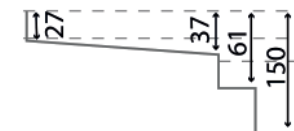

De par sa plage immergée, la piscine SONATE 77 vous apportera bien-être et relaxation.

Découvrez dès à présent les autres modèles de la gamme Excel Piscines et trouvez la piscine de vos rêves.

FICHE TECHNIQUE

Fond Plat

Les dimensions de nos bassins correspondent aux côtes intérieures du rectangle dans lequel s'inscrit la piscine.

BÂCHE À BARRES ADAPTABLE

VOLET HORS-SOL ADAPTABLE

VOLET IMMERGÉ NON ADAPTABLE

MATÉRIELS